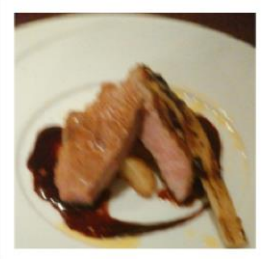

2月の千石町

処方箋と調剤録を入れるトレーは、お気に入りのキャラクターが目印です。

石黒さんが千石町店に来て下さることになりました

寒い日が続きますが、蘭たちが元気に咲いています♡

社保活動もキャラクターで楽しく新聞を読んだら日付を書いています

人気の梅干し入荷しました

歓送迎会と新年会。とてもおしゃれなフランス料理屋さんでした♪